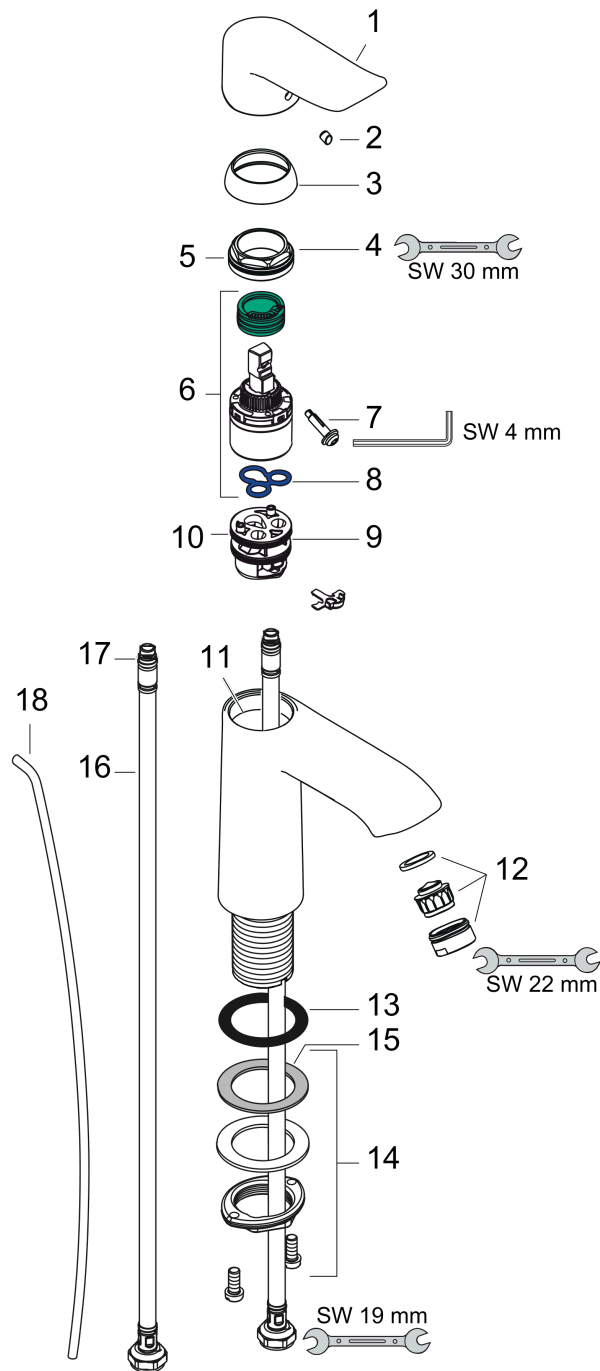

#### Maattekening

#### Doorstroomdiagram

**Metris**

**ééngreeps wastafelmengkraan 110 LowFlow met trekwaste**

Oppervlakte finish: **chrom** Artikelnummer: **31203000**

**Explosietekening**

Bouwjaar: >04/17

**Metris****ééngreeps wastafelmengkraan 110 LowFlow met trekwaste**Oppervlakte finish: **chrom** Artikelnummer: **31203000****Reserveonderdelenlijst**

Bouwjaar: &gt;04/17

<b>Regel</b>	<b>Beschrijving</b>	<b>Artikelnummer</b>	<b>Prijs incl. BTW</b>	<b>VE</b>
1	greep	95519000	-	1
2	greepstop	96338000	-	1
3	afdekkap	97406000	-	1
4	moer	97209000	-	1
5	O-Ring 32x2	98193000	-	1
6	kardoes compl.	95646000	-	1
7	borgschroef	95140000	-	1
8	dichting	95008000	-	1
9	kardoesadapter	98750000	-	1
10	O-Ring 30x2	98186000	-	1
11	O-ring 35x2	92604000	-	1
12	perlator M24x1	98453000	-	1
13	vlakdichting	98749000	-	1
14	schachtbevestigingsset compl. (Ø 32)	13961000	-	1
15	stelring	97548000	-	1
16	aansluitslang 450 mm M8x0,75 G3/8	97206000	-	1
17	O-ring 6,6x1,6	93019000	-	1
18	trekstang	96657000	-	1
a	afvoergarnituur	94139000	-	1
b	schachtverlenging	13898000	-	1