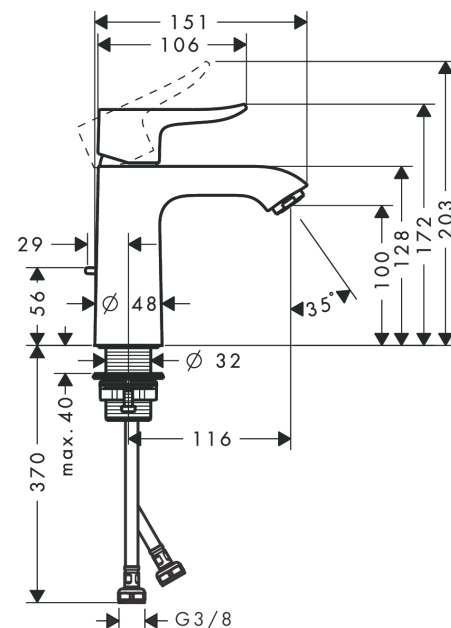

#### Beschrijving

- ComfortZone 110
- voorsprong uitloop 116 mm
- uitloophoogte: 100 mm
- met vaste uitloop
- straalsoort: Normale straal
- maximale doorstroomhoeveelheid bij 3 bar: 3,5 l/min
- keramisch kardoes
- pop-up afvoergarnituur G 1¼
- materiaal afvoergarnituur: metaal

#### Maattekening